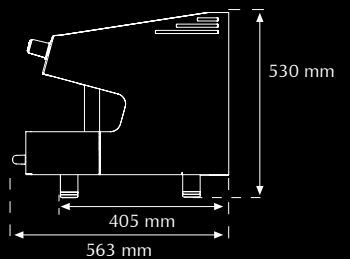

Atlantic II

Máquina de Café Espresso - Espresso Coffee Machine - Máquina de Café Espresso