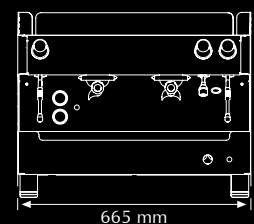

# Atlantic I CV

Máquina de Café Espresso com Controlo Volumétrico - Espresso Coffee Machine with Volumetric Control - Máquina de Café Espresso con Control Volumétrico.

475 mm

530 mm

405 mm  
563 mm

Grupos Groups Grupos	Torneira de Água Water Tap Grifo de Agua	Torneira de Vapor Steam Tap Grifo de Vapor	Capacidade Caldeira Boiler Capacity Capacidad Caldera	Potência Power Potencia	Voltagem Power Supply Voltaje	Peso Líquido Net Weight Peso Neto	Peso Bruto Gross Weight Peso Bruto
1	1	1	5 l	2100 W	230V/1/50Hz	45 kg	49,5 kg

# Atlantic II

Máquina de Café Espresso - Espresso Coffee Machine - Máquina de Café Espresso

Grupos Groups Grupos	Torneira de Água Water Tap Grifo de Agua	Torneira de Vapor Steam Tap Grifo de Vapor	Capacidade Caldeira Boiler Capacity Capacidad Caldera	Potência Power Potencia	Voltagem Power Supply Voltaje	Peso Líquido Net Weight Peso Neto	Peso Bruto Gross Weight Peso Bruto
2	1	2	9 l	3800 W	230V/1/50Hz	59,5 kg	64,5 kg

# Atlantic II CV

Máquina de Café Espresso com Controlo Volumétrico - Espresso Coffee Machine with Volumetric Control - Máquina de Café Espresso con Control Volumétrico.

Grupos Groups Grupos	Torneira de Água Water Tap Grifo de Agua	Torneira de Vapor Steam Tap Grifo de Vapor	Capacidade Caldeira Boiler Capacity Capacidad Caldera	Potência Power Potencia	Voltagem Power Supply Voltaje	Peso Líquido Net Weight Peso Neto	Peso Bruto Gross Weight Peso Bruto
2	1	2	9 l	3800 W	230V/1/50Hz	59,5 kg	64,5 kg