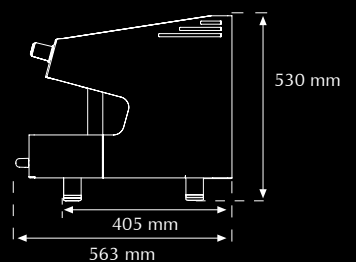

# Atlantic I

Máquina de Café Espresso - Espresso Coffee Machine - Máquina de Café Espresso

475 mm

530 mm

405 mm  
563 mm

Grupos Groups Grupos	Torneira de Água Water Tap Grifo de Agua	Torneira de Vapor Steam Tap Grifo de Vapor	Capacidade Caldeira Boiler Capacity Capacidad Caldera	Potência Power Potencia	Voltagem Power Supply Voltaje	Peso Líquido Net Weight Peso Neto	Peso Bruto Gross Weight Peso Bruto
1	1	1	5 l	2100 W	230V/1/50Hz	45 kg	49,5 kg

# Atlantic I CV

Máquina de Café Espresso com Controlo Volumétrico - Espresso Coffee Machine with Volumetric Control - Máquina de Café Espresso con Control Volumétrico.

475 mm

530 mm

405 mm  
563 mm

Grupos Groups Grupos	Torneira de Água Water Tap Grifo de Agua	Torneira de Vapor Steam Tap Grifo de Vapor	Capacidade Caldeira Boiler Capacity Capacidad Caldera	Potência Power Potencia	Voltagem Power Supply Voltaje	Peso Líquido Net Weight Peso Neto	Peso Bruto Gross Weight Peso Bruto
1	1	1	5 l	2100 W	230V/1/50Hz	45 kg	49,5 kg