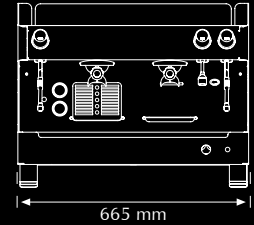

Atlantic II Tall Cups

Máquina de Café Espresso - Espresso Coffee Machine - Máquina de Café Espresso

Grupos Groups Grupos	Torneira de Água Water Tap Grifo de Agua	Torneira de Vapor Steam Tap Grifo de Vapor	Capacidade Caldeira Boiler Capacity Capacidad Caldera	Potência Power Potencia	Voltagem Power Supply Voltaje	Peso Líquido Net Weight Peso Neto	Peso Bruto Gross Weight Peso Bruto
2	1	2	9 l	3800 W	230V/1/50Hz	58 kg	63,5 kg

Atlantic II CV Tall Cups

Máquina de Café Espresso com Controlo Volumétrico - Espresso Coffee Machine with Volumetric Control - Máquina de Café Espresso con Control Volumétrico.