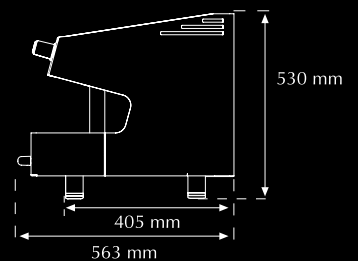

Atlantic II Compact

Máquina de Café Espresso - Espresso Coffee Machine - Máquina de Café Espresso

Grupos Groups Grupos	Torneira de Água Water Tap Grifo de Agua	Torneira de Vapor Steam Tap Grifo de Vapor	Capacidade Caldeira Boiler Capacity Capacidad Caldera	Potência Power Potencia	Voltagem Power Supply Voltaje	Peso Líquido Net Weight Peso Neto	Peso Bruto Gross Weight Peso Bruto
2	1	1	6,5 l	2100 W	230V/1/50Hz	52,5 kg	57 kg

Atlantic II CV Compact

Máquina de Café Espresso com Controlo Volumétrico - Espresso Coffee Machine with Volumetric Control - Máquina de Café Espresso con Control Volumétrico.