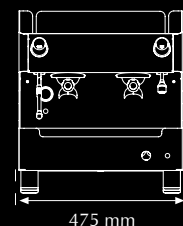

Grupos Groups Grupos	Torneira de Água Water Tap Grifo de Agua	Torneira de Vapor Steam Tap Grifo de Vapor	Capacidade Caldeira Boiler Capacity Capacidad Caldera	Potência Power Potencia	Voltagem Power Supply Voltaje	Peso Líquido Net Weight Peso Neto	Peso Bruto Gross Weight Peso Bruto
2	1	1	6,5 l	2100 W	230V/1/50Hz	52,5 kg	57 kg