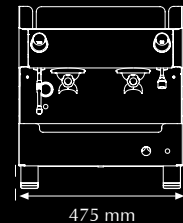

Atlantic II Compact

Máquina de Café Espresso - Espresso Coffee Machine - Máquina de Café Espresso

Grupos Groups Grupos	Torneira de Água Water Tap Grifo de Agua	Torneira de Vapor Steam Tap Grifo de Vapor	Capacidade Caldeira Boiler Capacity Capacidad Caldera	Potência Power Potencia	Voltagem Power Supply Voltaje	Peso Líquido Net Weight Peso Neto	Peso Bruto Gross Weight Peso Bruto
2	1	1	6,5 l	2100 W	230V/1/50Hz	52,5 kg	57 kg

Atlantic II CV Compact

Máquina de Café Espresso com Controlo Volumétrico - Espresso Coffee Machine with Volumetric Control - Máquina de Café Espresso con Control Volumétrico.