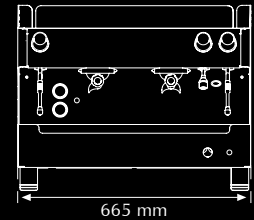

Atlantic II

Máquina de Café Espresso - Espresso Coffee Machine - Máquina de Café Espresso