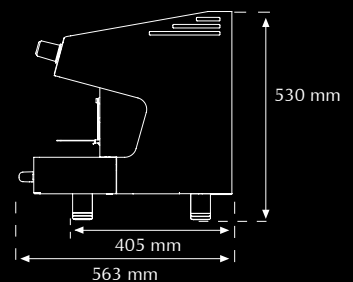

# Atlantic II Tall Cups

Máquina de Café Espresso - Espresso Coffee Machine - Máquina de Café Espresso

Grupos Groups Grupos	Torneira de Água Water Tap Grifo de Agua	Torneira de Vapor Steam Tap Grifo de Vapor	Capacidade Caldeira Boiler Capacity Capacidad Caldera	Potência Power Potencia	Voltagem Power Supply Voltaje	Peso Líquido Net Weight Peso Neto	Peso Bruto Gross Weight Peso Bruto
2	1	2	9 l	3800 W	230V/1/50Hz	58 kg	63,5 kg

# Atlantic II CV Tall Cups

Máquina de Café Espresso com Controlo Volumétrico - Espresso Coffee Machine with Volumetric Control - Máquina de Café Espresso con Control Volumétrico.

Grupos Groups Grupos	Torneira de Água Water Tap Grifo de Agua	Torneira de Vapor Steam Tap Grifo de Vapor	Capacidade Caldeira Boiler Capacity Capacidad Caldera	Potência Power Potencia	Voltagem Power Supply Voltaje	Peso Líquido Net Weight Peso Neto	Peso Bruto Gross Weight Peso Bruto
2	1	2	9 l	3800 W	230V/1/50Hz	58 kg	63,5 kg