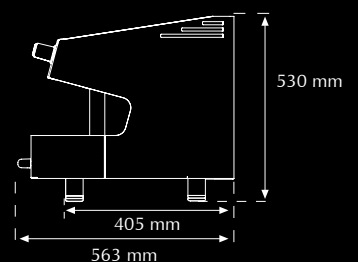

Grupos Groups Grupos	Torneira de Água Water Tap Grifo de Agua	Torneira de Vapor Steam Tap Grifo de Vapor	Capacidade Caldeira Boiler Capacity Capacidad Caldera	Potência Power Potencia	Voltagem Power Supply Voltaje	Peso Líquido Net Weight Peso Neto	Peso Bruto Gross Weight Peso Bruto
2	1	1	6,5 l	2100 W	230V/1/50Hz	52,5 kg	57 kg