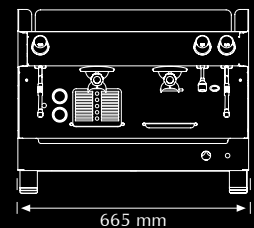

# Atlantic II Tall Cups

Máquina de Café Espresso - Espresso Coffee Machine - Máquina de Café Espresso

Grupos Groups Grupos	Torneira de Água Water Tap Grifo de Agua	Torneira de Vapor Steam Tap Grifo de Vapor	Capacidade Caldeira Boiler Capacity Capacidad Caldera	Potência Power Potencia	Voltagem Power Supply Voltaje	Peso Líquido Net Weight Peso Neto	Peso Bruto Gross Weight Peso Bruto
2	1	2	9 l	3800 W	230V/1/50Hz	58 kg	63,5 kg

# Atlantic II CV Tall Cups

Máquina de Café Espresso com Controlo Volumétrico - Espresso Coffee Machine with Volumetric Control - Máquina de Café Espresso con Control Volumétrico.

Grupos Groups Grupos	Torneira de Água Water Tap Grifo de Agua	Torneira de Vapor Steam Tap Grifo de Vapor	Capacidade Caldeira Boiler Capacity Capacidad Caldera	Potência Power Potencia	Voltagem Power Supply Voltaje	Peso Líquido Net Weight Peso Neto	Peso Bruto Gross Weight Peso Bruto
2	1	2	9 l	3800 W	230V/1/50Hz	58 kg	63,5 kg