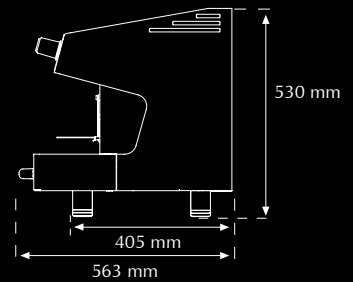

Atlantic II Tall Cups

Máquina de Café Espresso - Espresso Coffee Machine - Máquina de Café Espresso

Grupos Groups Grupos	Torneira de Água Water Tap Grifo de Agua	Torneira de Vapor Steam Tap Grifo de Vapor	Capacidade Caldeira Boiler Capacity Capacidad Caldera	Potência Power Potencia	Voltagem Power Supply Voltaje	Peso Líquido Net Weight Peso Neto	Peso Bruto Gross Weight Peso Bruto
2	1	2	9 l	3800 W	230V/1/50Hz	58 kg	63,5 kg

Atlantic II CV Tall Cups

Máquina de Café Espresso com Controlo Volumétrico - Espresso Coffee Machine with Volumetric Control - Máquina de Café Espresso con Control Volumétrico.