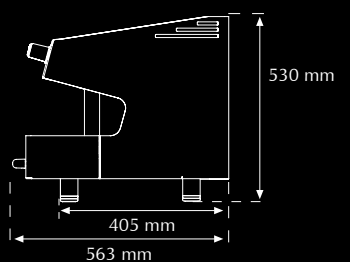

# Atlantic I

Máquina de Café Espresso - Espresso Coffee Machine - Máquina de Café Espresso

475 mm

530 mm

405 mm  
563 mm

Grupos Groups Grupos	Torneira de Água Water Tap Grifo de Agua	Torneira de Vapor Steam Tap Grifo de Vapor	Capacidade Caldeira Boiler Capacity Capacidad Caldera	Potência Power Potencia	Voltagem Power Supply Voltaje	Peso Líquido Net Weight Peso Neto	Peso Bruto Gross Weight Peso Bruto
1	1	1	5 l	2100 W	230V/1/50Hz	45 kg	49,5 kg

# Atlantic I CV

Máquina de Café Espresso com Controlo Volumétrico - Espresso Coffee Machine with Volumetric Control - Máquina de Café Espresso con Control Volumétrico.

475 mm

530 mm

405 mm  
563 mm

Grupos Groups Grupos	Torneira de Água Water Tap Grifo de Agua	Torneira de Vapor Steam Tap Grifo de Vapor	Capacidade Caldeira Boiler Capacity Capacidad Caldera	Potência Power Potencia	Voltagem Power Supply Voltaje	Peso Líquido Net Weight Peso Neto	Peso Bruto Gross Weight Peso Bruto
1	1	1	5 l	2100 W	230V/1/50Hz	45 kg	49,5 kg

# Atlantic II

Máquina de Café Espresso - Espresso Coffee Machine - Máquina de Café Espresso

Grupos Groups Grupos	Torneira de Água Water Tap Grifo de Agua	Torneira de Vapor Steam Tap Grifo de Vapor	Capacidade Caldeira Boiler Capacity Capacidad Caldera	Potência Power Potencia	Voltagem Power Supply Voltaje	Peso Líquido Net Weight Peso Neto	Peso Bruto Gross Weight Peso Bruto
2	1	2	9 l	3800 W	230V/1/50Hz	59,5 kg	64,5 kg

# Atlantic II CV

Máquina de Café Espresso com Controlo Volumétrico - Espresso Coffee Machine with Volumetric Control - Máquina de Café Espresso con Control Volumétrico.

Grupos Groups Grupos	Torneira de Água Water Tap Grifo de Agua	Torneira de Vapor Steam Tap Grifo de Vapor	Capacidade Caldeira Boiler Capacity Capacidad Caldera	Potência Power Potencia	Voltagem Power Supply Voltaje	Peso Líquido Net Weight Peso Neto	Peso Bruto Gross Weight Peso Bruto
2	1	2	9 l	3800 W	230V/1/50Hz	59,5 kg	64,5 kg