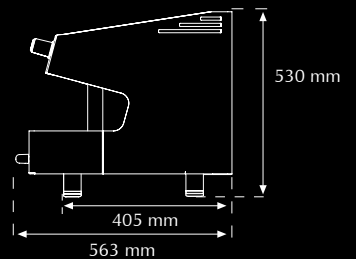

# Atlantic I

Máquina de Café Espresso - Espresso Coffee Machine - Máquina de Café Espresso

475 mm

530 mm

405 mm  
563 mm

Grupos Groups Grupos	Torneira de Água Water Tap Grifo de Agua	Torneira de Vapor Steam Tap Grifo de Vapor	Capacidade Caldeira Boiler Capacity Capacidad Caldera	Potência Power Potencia	Voltagem Power Supply Voltaje	Peso Líquido Net Weight Peso Neto	Peso Bruto Gross Weight Peso Bruto
1	1	1	5 l	2100 W	230V/1/50Hz	45 kg	49,5 kg

# Atlantic I CV

Máquina de Café Espresso com Controlo Volumétrico - Espresso Coffee Machine with Volumetric Control - Máquina de Café Espresso con Control Volumétrico.

475 mm

530 mm

405 mm  
563 mm

Grupos Groups Grupos	Torneira de Água Water Tap Grifo de Agua	Torneira de Vapor Steam Tap Grifo de Vapor	Capacidade Caldeira Boiler Capacity Capacidad Caldera	Potência Power Potencia	Voltagem Power Supply Voltaje	Peso Líquido Net Weight Peso Neto	Peso Bruto Gross Weight Peso Bruto
1	1	1	5 l	2100 W	230V/1/50Hz	45 kg	49,5 kg