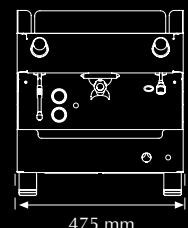

# Atlantic I

Máquina de Café Espresso - Espresso Coffee Machine - Máquina de Café Espresso

475 mm

530 mm

405 mm  
563 mm

Grupos Groups Grupos	Torneira de Água Water Tap Grifo de Agua	Torneira de Vapor Steam Tap Grifo de Vapor	Capacidade Caldeira Boiler Capacity Capacidad Caldera	Potência Power Potencia	Voltagem Power Supply Voltaje	Peso Líquido Net Weight Peso Neto	Peso Bruto Gross Weight Peso Bruto
1	1	1	5 l	2100 W	230V/1/50Hz	45 kg	49,5 kg

# Atlantic I CV

Máquina de Café Espresso com Controlo Volumétrico - Espresso Coffee Machine with Volumetric Control - Máquina de Café Espresso con Control Volumétrico.

475 mm

530 mm

405 mm  
563 mm

Grupos Groups Grupos	Torneira de Água Water Tap Grifo de Agua	Torneira de Vapor Steam Tap Grifo de Vapor	Capacidade Caldeira Boiler Capacity Capacidad Caldera	Potência Power Potencia	Voltagem Power Supply Voltaje	Peso Líquido Net Weight Peso Neto	Peso Bruto Gross Weight Peso Bruto
1	1	1	5 l	2100 W	230V/1/50Hz	45 kg	49,5 kg