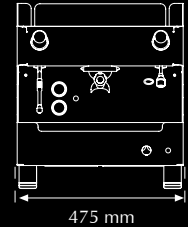

# Atlantic I

Máquina de Café Espresso - Espresso Coffee Machine - Máquina de Café Espresso

475 mm

530 mm

405 mm  
563 mm

Grupos Groups Grupos	Torneira de Água Water Tap Grifo de Agua	Torneira de Vapor Steam Tap Grifo de Vapor	Capacidade Caldeira Boiler Capacity Capacidad Caldera	Potência Power Potencia	Voltagem Power Supply Voltaje	Peso Líquido Net Weight Peso Neto	Peso Bruto Gross Weight Peso Bruto
1	1	1	5 l	2100 W	230V/1/50Hz	45 kg	49,5 kg